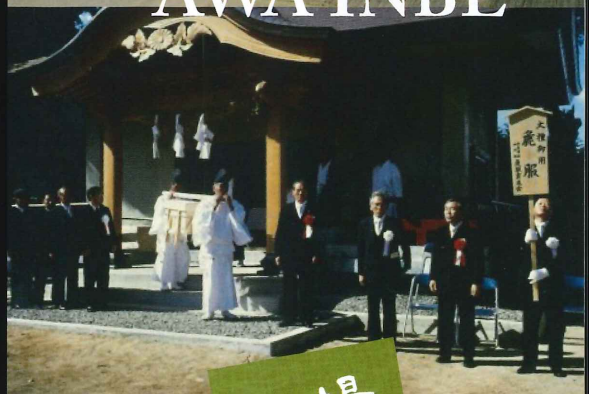

Yoshinogawa Collection 2018

第13回 吉野川コレクション

いんべ

忌部・麓服の里

あらたえ

in
Yoshinogawa

AWA INBE

2018.10/7日 13:30-15:30
(12:30 開場)

会場：吉野川市鴨島公民館 3F (江川わくわくホール)
〒776-0011 徳島県吉野川市鴨島町鴨島甲1番地

入場
無料

プログラム

- 13:30 オープニングメッセージ演奏
記念演奏「ソラの郷へ」：阿部 一成 (篠笛演奏家・愛媛県新居浜市)
書の披露：吉野 美苑 (書道家)
オカリナ演奏：オカリナグループ アミンダ
- 14:00 開会のあいさつ
- 14:05 記念講演「忌部・麓服の里」
阿波忌部直系 三木家当主 三木 信夫
- 15:10 講演「大嘗祭と阿波忌部」
忌部文化研究会 会長 林 博章
- 15:15 記念演奏
NPO法人 太鼓の楽校 太鼓一家
- 15:25 閉会のあいさつ