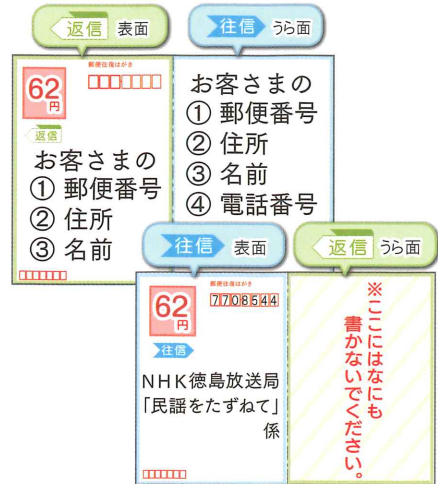

新津幸子  
新津美恵子  
はやし詞  
富田慎平  
荒井ふみ子  
鳴物  
菊地河山  
尺八笛  
西英響輔  
西英輔  
三味線  
森田彩  
沖玲奈  
天野りえ  
石川喜代美  
藤みち子  
原田直之  
唄

出演者

※敬称略 ※都合により出演者・公演内容等が変更になる場合があります、ご了承ください。

観覧をご希望の方は、次の要領でお申し込みください。

郵便往復はがき(私製を除く)に以下を記入してお申し込みください。

「往信用裏面」(1)郵便番号、(2)住所、(3)名前、(4)電話番号

「返信用表面」(1)郵便番号、(2)住所、(3)名前

※「返信用裏面」抽選結果を印刷しますので、白紙のままお送りください。

宛て先

〒770-8544

NHK徳島放送局

「民謡をたずねて」係

締切

2019年

1月31日(木) <必着>

\* 応募多数の場合は抽選のうえ、当選の方には入場整理券(1枚で2人入場可)を、落選の方には落選通知を2019年2月6日(水)頃に発送する予定です。  
 \* 就学前のお子様の同伴・入場はお断りします。\* 記入に不備があった場合は無効となりますのでご注意ください。  
 \* 「返信用裏面」には抽選結果を印刷しますので、白紙のままお送りください。紙・シール等の貼り付け、修正液のご使用もご遠慮ください。  
 \* インターネット等での入場整理券の売買は固くお断りします。転売を目的としたお申し込みであると判明した場合には、抽選対象外とします。  
 また、売買が確認された場合は入場をお断りします。