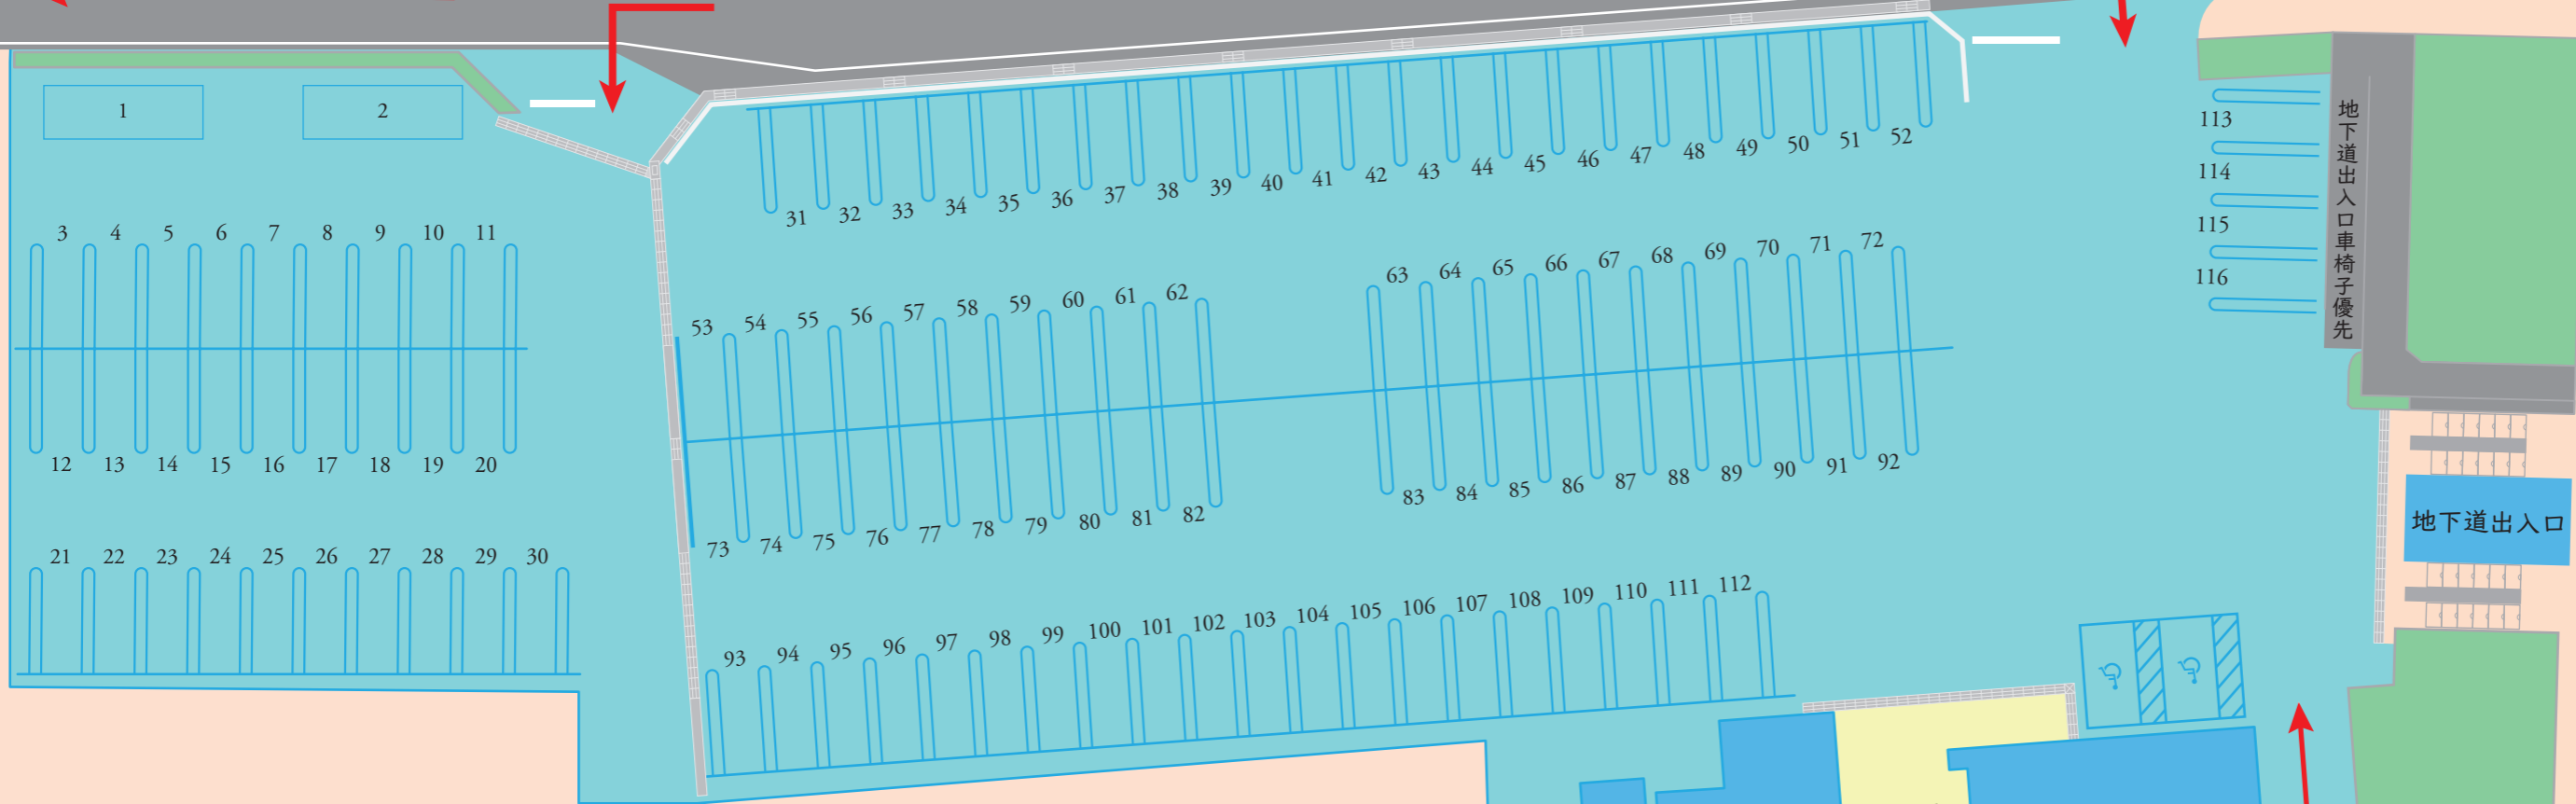

鴨島公民館北側駐車場簡易図

江川

駐車場出入口

自動車の通り抜けはできません

駐車場出入口

地下道出入口
車椅子優先

地下道出入口

鴨島第一中学校グラウンド

北玄関

鴨島公民館

東玄関

駐輪場

一方通行