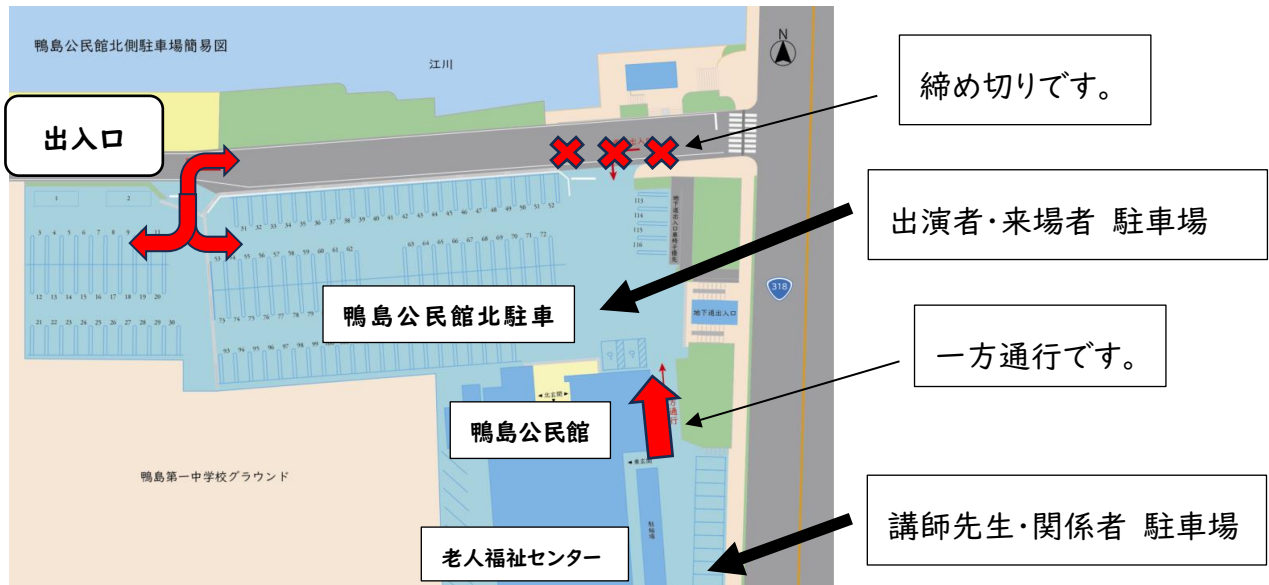

鴨島地区・鴨島公民館文化祭 出演者・来場者のみなさまへ

令和6年2月23日(金・祝)開催の文化祭につきまして、駐車場のご案内をいたします。

当日の駐車場

※駐車場には、案内誘導係を配置していますので、その指示に従ってください。

※駐車場の割り振りは、次のようにしています。

- 講師先生・関係者等は公民館東側及び西側、武道館周辺に駐車してください。
- 出演者及び来場者のみなさまは、公民館北駐車場、江川鴨島公園内駐車場または鴨島一中体育館南側または南校舎南側へ駐車してください。(北駐車場の出入口は西側のみです。)
- 荷物の積み下ろしや送迎のみの場合は、公民館玄関前までの車の入場は可能です。入り口の係の者に伝えて入場し、用務終了後、ご退出またはご移動してください。ご理解ご協力のほど、どうぞよろしくお願いいたします。