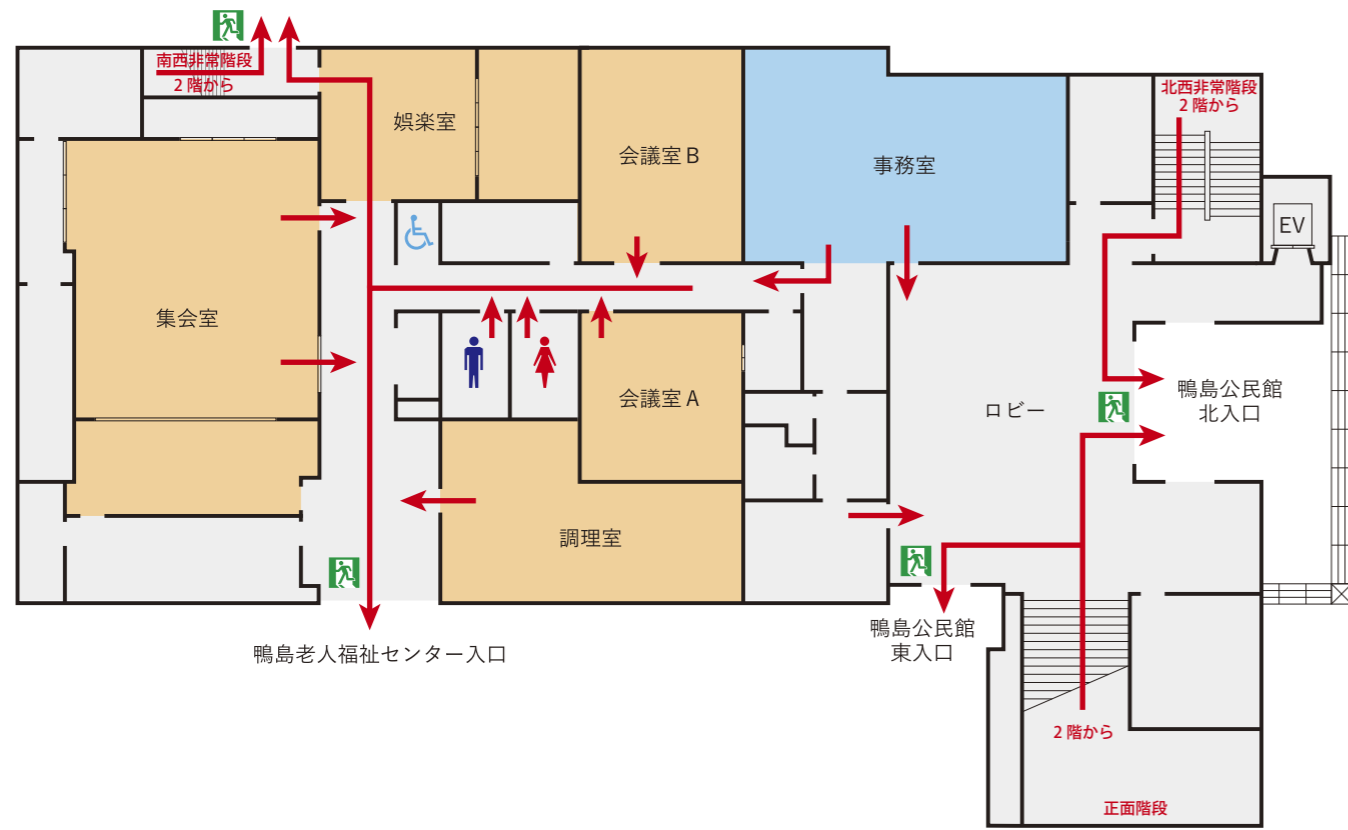

吉野川市鴨島公民館 避難経路図

1F

3F

2F

4F