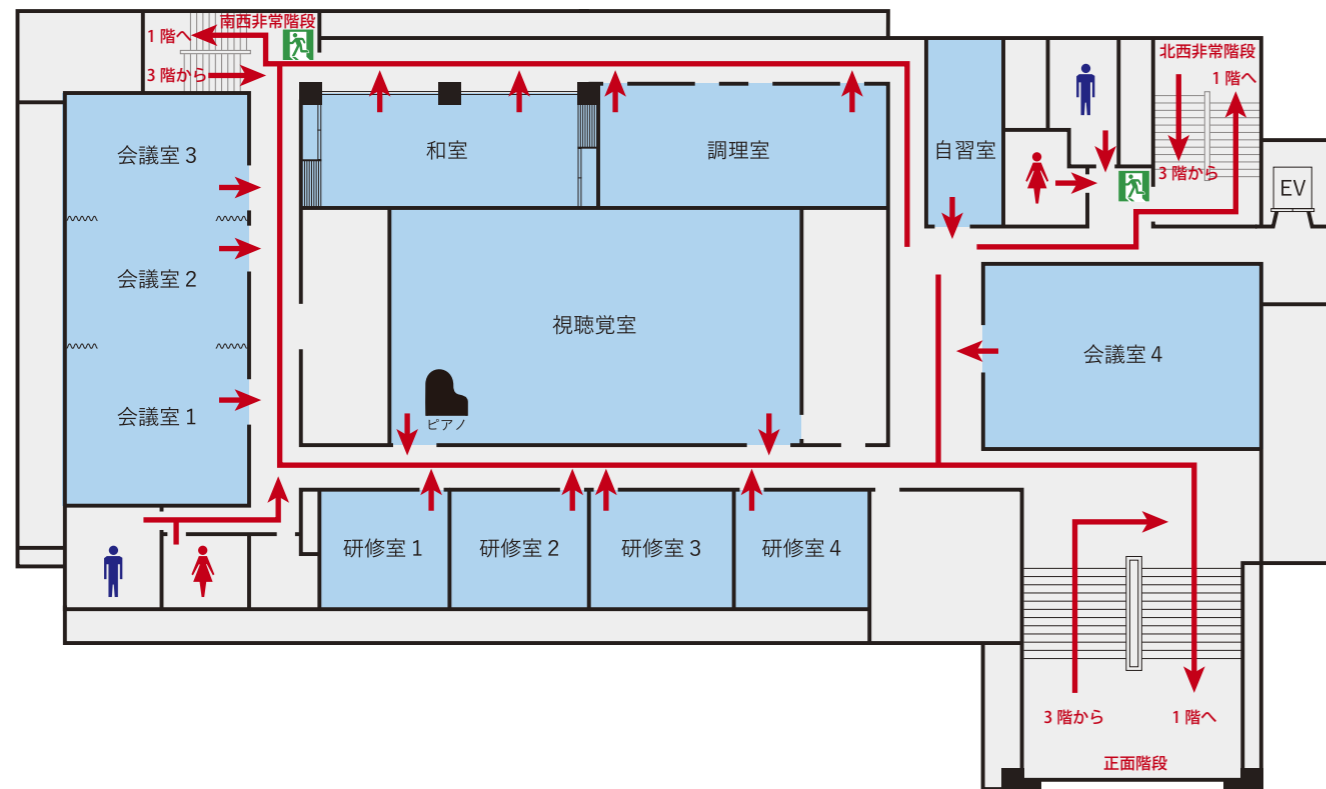

吉野川市鴨島公民館 避難経路図

1F

3F

2F

4F