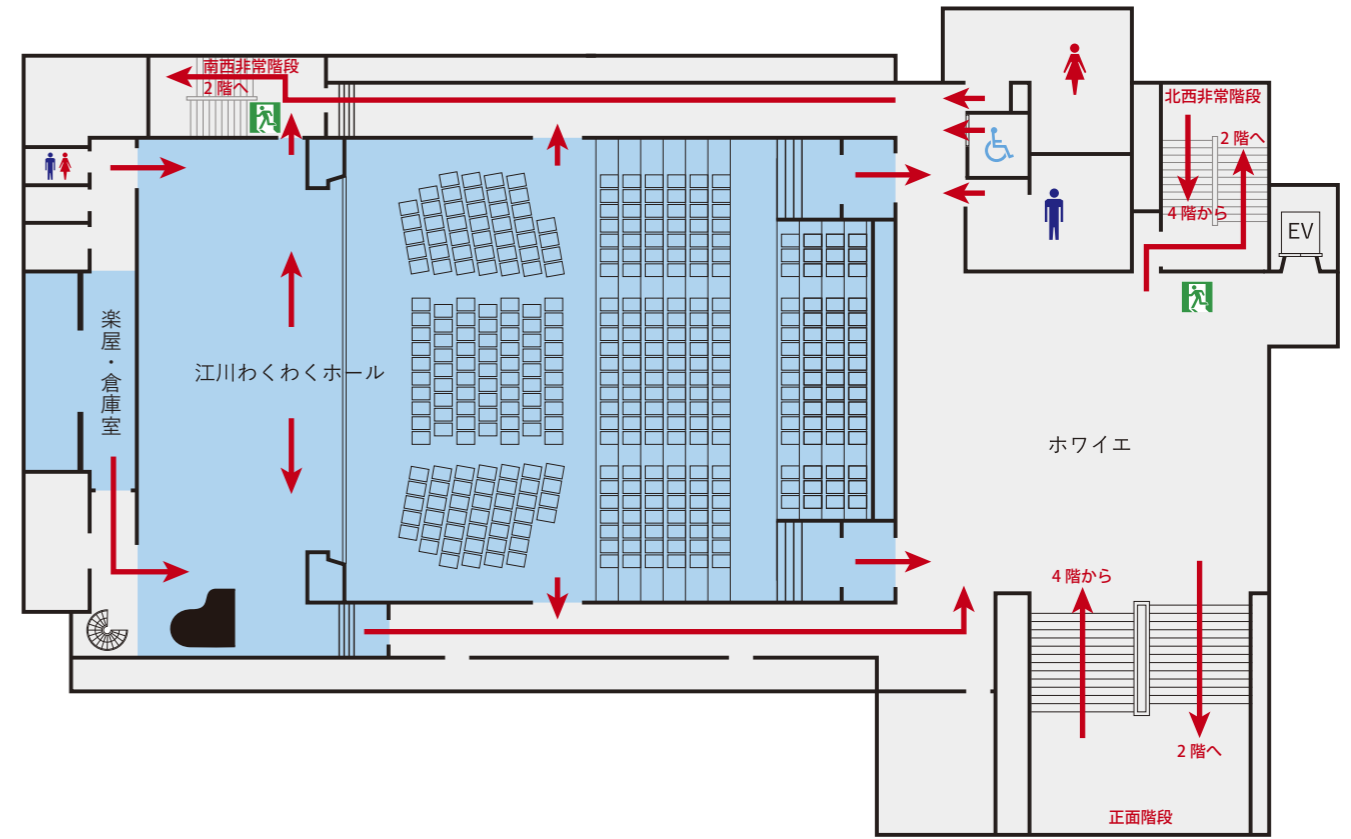

吉野川市鴨島公民館 避難経路図

1F

3F

2F

4F